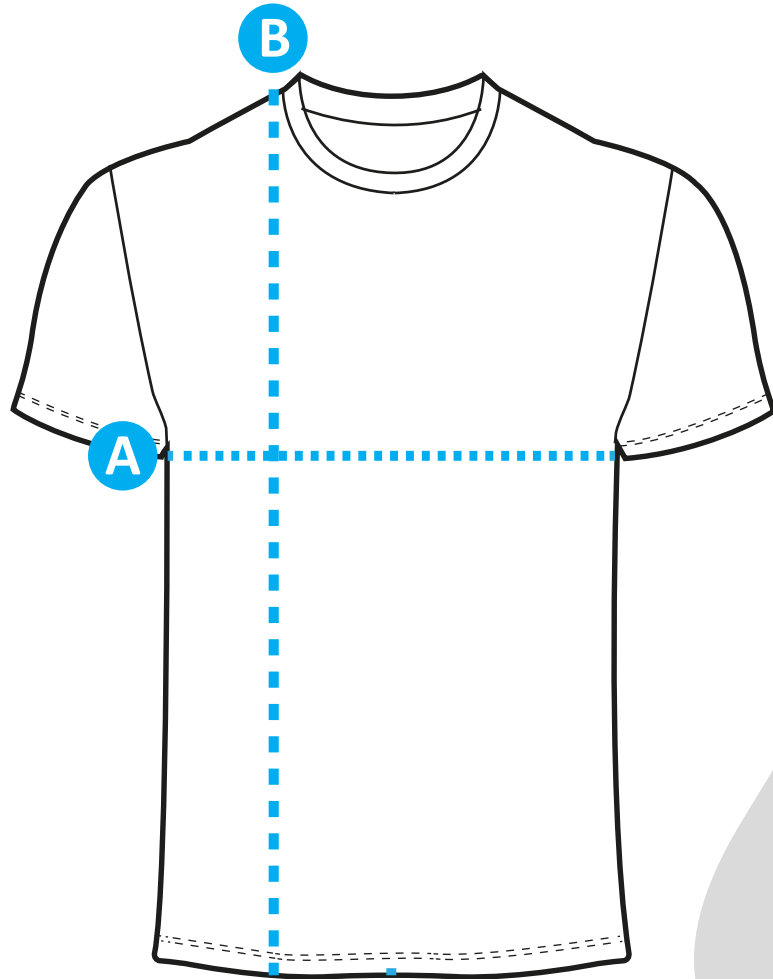

etic

TALLATGE SAMARRETA HOME

20MSME110 - SAMARRETA JUGADOR

TALLA MIDA A MIDA B

7XS	34	44
6XS	36	48
5XS	39	53
4XS	41	56
3XS	44	59
2XS	47	63
XS	51	66
S	54	70
M	58	73
L	61	76
XL	65	79
2XL	68	82
3XL	72	84
4XL	75	86
5XL	79	88