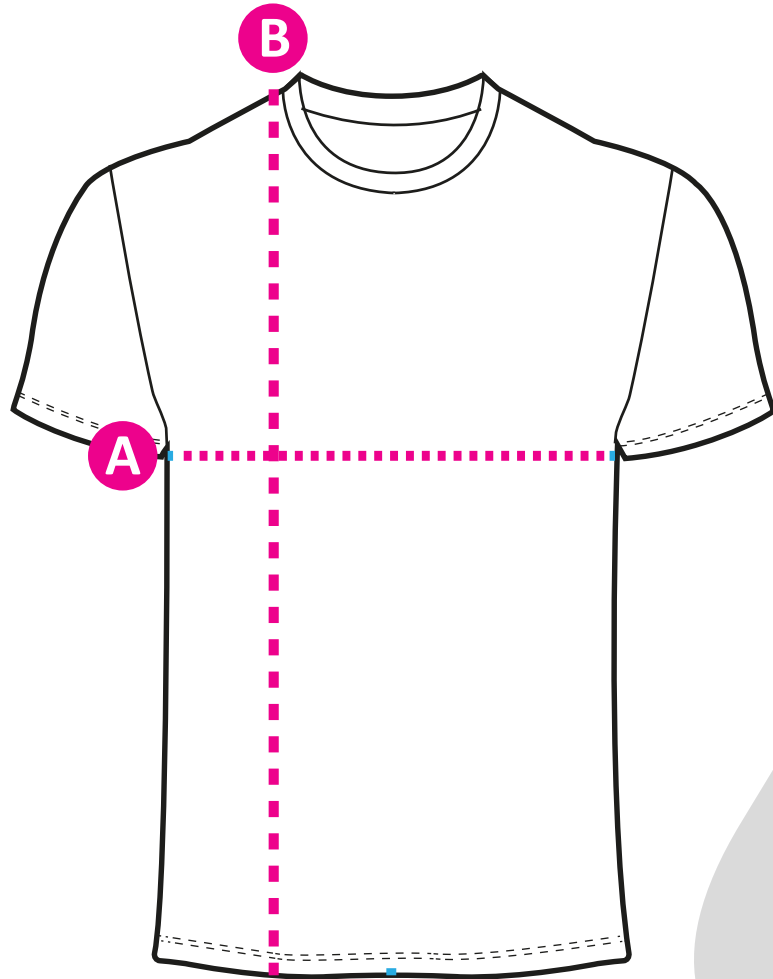

etic

TALLATGE SAMARRETA DONA

20FSME110 - SAMARRETA JUGADOR

TALLA MIDA A MIDA B

2XS	42	60
XS	46	63
S	49	67
M	53	70
L	56	73
XL	60	76
2XL	63	79
3XL	67	81
4XL	70	83
5XL	74	85